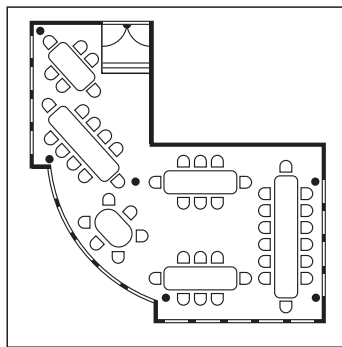

IM GARTENHAUS

Bankett

Dies sollen nur einige Anregungen sein. Selbstverständlich gehen wir gern auf Ihre individuellen Einrichtungswünsche ein.

Bei sonnigem Wetter gibt es mehr als 50 Frischluftplätze unter schattigen Bäumen. Außerdem bieten wir Ihnen in unserem Park in der Zeit von Mai bis September ein festliches Zelt mit ca. 120 m² Grundfläche als zusätzliche Location für Ihre Veranstaltung an.

DAS JAGDHAUS WALDFRIEDEN IM ÜBERBLICK:

24 Zimmer mit Bad/Dusche, WC, Föhn, CD-Radio, Telefon, Kabel-TV, Minibar

Gartenhaus · Park-Café · Kaminrestaurant
Fasanenhaus · Bootshaus · Bibliothek · Wohn- und Geschenk-Ideen

Weinstube · Weinhandlung · Aperitif-Bar

16.000 m² großer Park · Golfplatz 10 Autominuten -, Tennisanlage 2 km entfernt
Joggingpfad im Ranzauer Forst direkt hinterm Haus

Empfänge für bis zu 100 Personen · Konferenzräume für 10-30 Personen
Moderne Tagungstechnik vorhanden

Hoteleigene, kostenlose Parkplätze
4 km zur Autobahn A7 · 20 km zum Flughafen Hamburg-Fuhlsbüttel
25 km zum Hamburger Messegelände und Kongresszentrum