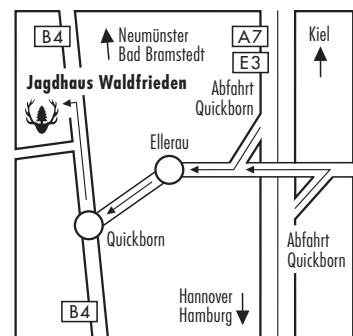

DAS JAGDHAUS WALDFRIEDEN IM ÜBERBLICK:

24 Zimmer mit Bad/Dusche, WC, Föhn, CD-Radio, Telefon, Kabel-TV, Minibar

Gartenhaus · Park-Café · Kaminrestaurant
Fasanenhaus · Bootshaus · Bibliothek · Wohn- und Geschenk-Ideen

Hoteleigene, kostenlose Parkplätze
4 km zur Autobahn A7 · 20 km zum Flughafen Hamburg-Fuhlsbüttel
25 km zum Hamburger Messegelände und Kongresszentrum

Adresse für Ihr Navigationsgerät:
Kielstraße 1, 25485 Bilsen
Wir freuen uns auf Sie und wünschen Ihnen eine gute Fahrt.