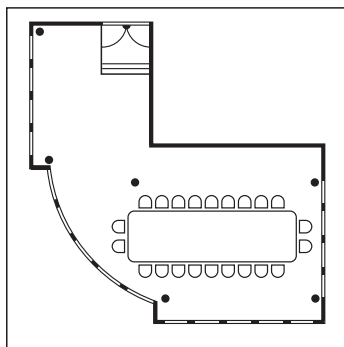

IM GARTENHAUS

Lange Tafel

Dies sollen nur einige Anregungen sein. Selbstverständlich gehen wir gern auf Ihre individuellen Einrichtungswünsche ein.

Bei sonnigem Wetter gibt es mehr als 50 Frischluftplätze unter schattigen Bäumen. Außerdem bieten wir Ihnen in unserem Park in der Zeit von Mai bis September ein festliches Zelt mit ca. 120 m² Grundfläche als zusätzliche Location für Ihre Veranstaltung an.

DAS JAGDHAUS WALDFRIEDEN IM ÜBERBLICK:

24 Zimmer mit Bad/Dusche, WC, Föhn, CD-Radio, Telefon, Kabel-TV, Minibar

Gartenhaus · Park-Café · Kaminrestaurant
Fasanenhaus · Bootshaus · Bibliothek · Wohn- und Geschenk-Ideen

Weinstube · Weinhandlung · Aperitif-Bar

16.000 m² großer Park · Golfplatz 10 Autominuten -, Tennisanlage 2 km entfernt
Joggingpfad im Ranzauer Forst direkt hinterm Haus

Empfänge für bis zu 100 Personen · Konferenzräume für 10-30 Personen
Moderne Tagungstechnik vorhanden

Hoteleigene, kostenlose Parkplätze
4 km zur Autobahn A7 · 20 km zum Flughafen Hamburg-Fuhlsbüttel
25 km zum Hamburger Messegelände und Kongresszentrum